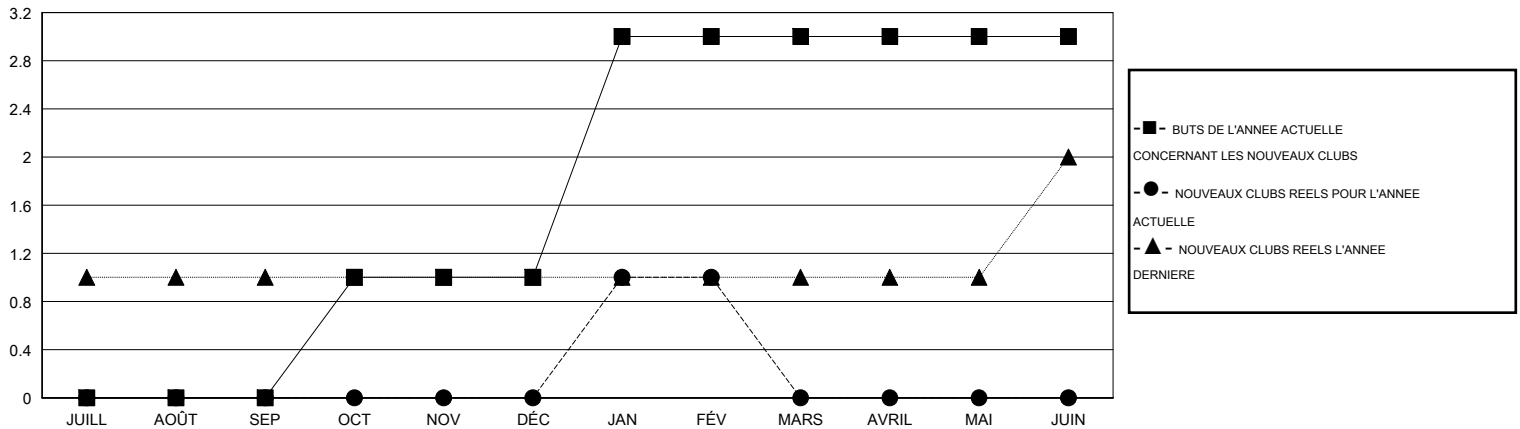

MONTHLY MEMBERSHIP PROGRESS REPORT

District 103CC

Results as of: 2/28/2017

GMT: Jean-Jacques STOFFEL-MUNCK

LIEU FRANCE

RC EME

Clubs				Membres			
RESULTATS POUR 2016-2017				RESULTATS POUR 2016-2017			
TRIMESTRE	BUT CONCERNANT LES NOUVEAUX CLUBS	NOUVEAUX CLUBS	CLUBS ANNULÉS	TRIMESTRE	OBJECTIF DE CROISSANCE NETTE DES NOUVEAUX MEMBRES (excluant les membres réintégrés ou transférés)	TOTAL DE LA CROISSANCE DES NOUVEAUX MEMBRES (excluant les membres réintégrés ou transférés)	TOTAL DES MEMBRES RADIES (y compris les transferts)
JUILL/AOÛT/SEP	0	0	3	JUILL/AOÛT/SEP	-4	14	47
OCT/NOV/DÉC	1	0	0	OCT/NOV/DÉC	4	32	82
JAN/FÉV/MARS	2	1	0	JAN/FÉV/MARS	22	40	29
AVRIL/MAI/JUIN	0	0	0	AVRIL/MAI/JUIN	-16	0	0

BUTS ET NOUVEAUX CLUBS REELS - CUMULATIF