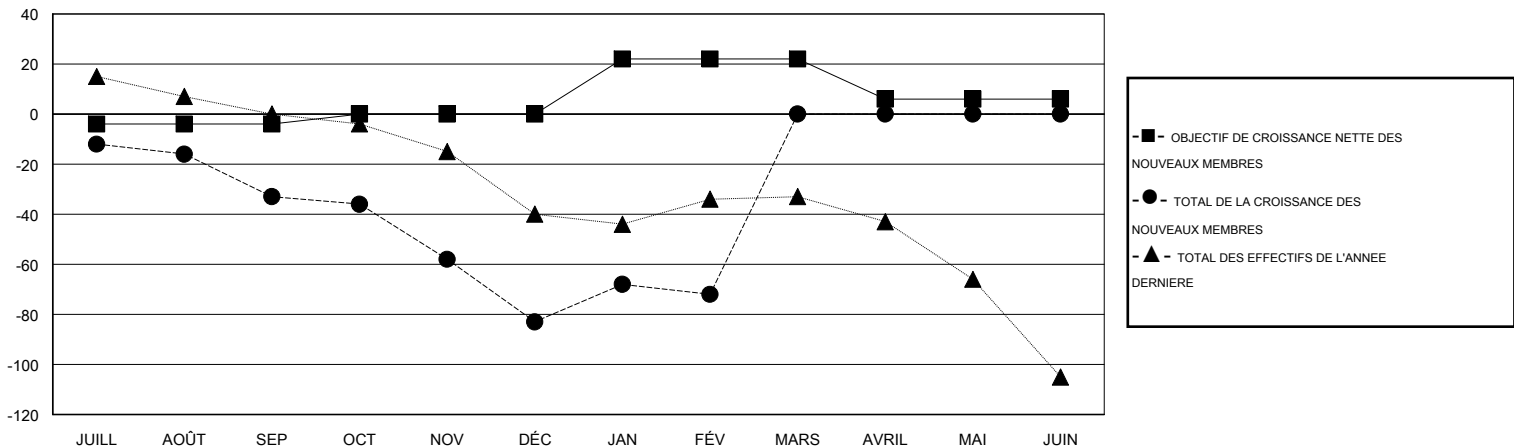

MONTHLY MEMBERSHIP PROGRESS REPORT

District 103CC

Results as of: 2/28/2017

GMT: Jean-Jacques STOFFEL-MUNCK

LIEU FRANCE

RC EME

Clubs				Membres			
RESULTATS POUR 2016-2017				RESULTATS POUR 2016-2017			
TRIMESTRE	BUT CONCERNANT LES NOUVEAUX CLUBS	NOUVEAUX CLUBS	CLUBS ANNULÉS	TRIMESTRE	OBJECTIF DE CROISSANCE NETTE DES NOUVEAUX MEMBRES (excluant les membres réintégrés ou transférés)	TOTAL DE LA CROISSANCE DES NOUVEAUX MEMBRES (excluant les membres réintégrés ou transférés)	TOTAL DES MEMBRES RADIES (y compris les transferts)
JUILL/AOÛT/SEP	0	0	3	JUILL/AOÛT/SEP	-4	14	47
OCT/NOV/DÉC	1	0	0	OCT/NOV/DÉC	4	32	82
JAN/FÉV/MARS	2	1	0	JAN/FÉV/MARS	22	40	29
AVRIL/MAI/JUIN	0	0	0	AVRIL/MAI/JUIN	-16	0	0

BUTS ET NOUVEAUX CLUBS REELS - CUMULATIF

BUTS ET MEMBRES REELS - CUMULATIF

CLUBS RADIES: 3	37 CLUBS OF 83 ONT AJOUTE 1 OU PLUSIEURS NOUVEAUX MEMBRES	DISTRIBUTION PAR SEXE
		HOMME 1,096 (72.30%)
		FEMME 420 (27.70%)
MEMBRES RADIES	CLIQUEZ ICI POUR LES INFORMATIONS CUMULATIVES SUR LES EFFECTIFS	NOMBRE TOTAL DE MEMBRES 91
DECEDE 16		D'UNITÉS FAMILIALES
CLUB ANNULE 0		MEMBRES DE FAMILLE QUI RÈGENT LA MOITIÉ DES COTISATIONS 46
AUTRE 142		
TOTAL 158		